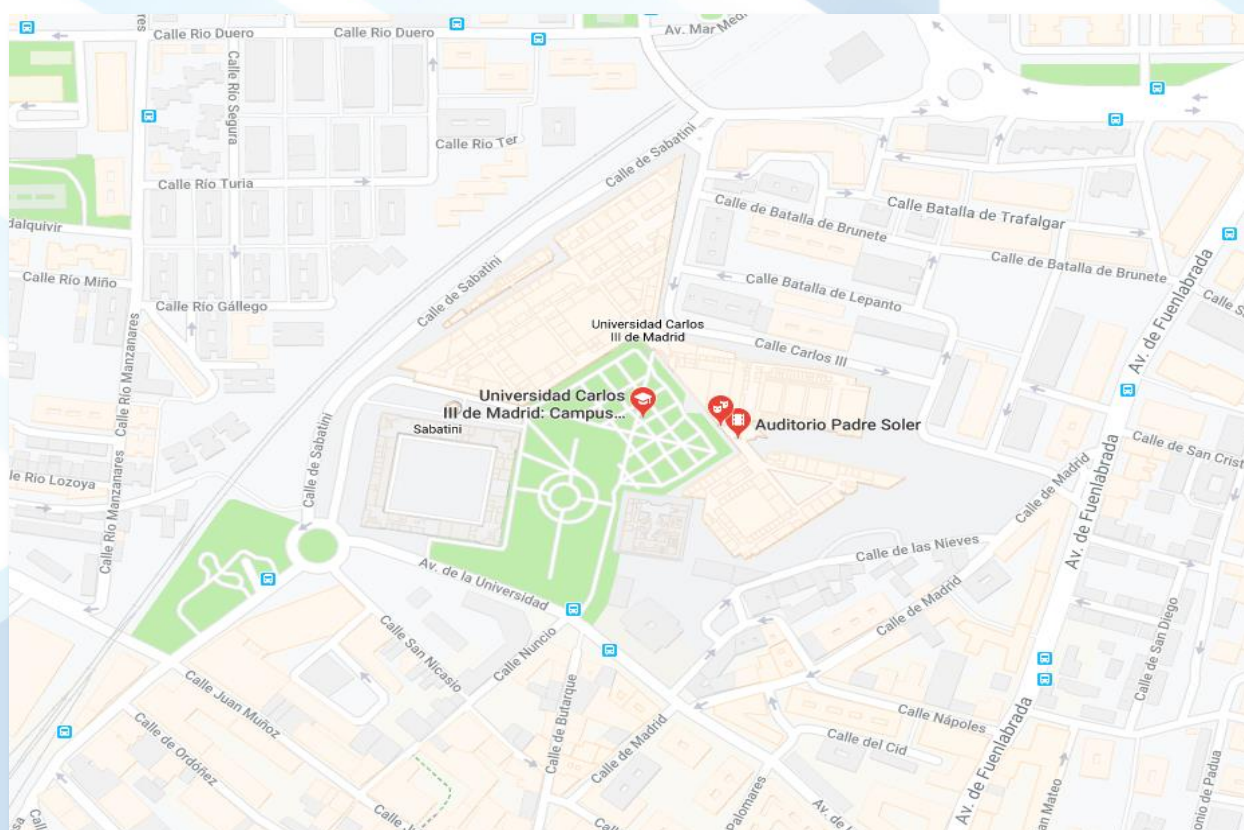

Dirección: Calle de Butarque, 15, 28911 Leganés, Madrid

PARA LLEGAR A LEGANÉS:

Cómo llegar por tren de cercanías:

Por el municipio de Leganés cruza la línea C5 de la red de Cercanías, la cual enlaza a las ciudades de Humanes/Fuenlabrada con Móstoles-El Soto. Esta línea tiene tres estaciones en el municipio: Zarzaquemada, Leganés Central y parque Polvoranca. La estación de Leganés Central está interconectada con la línea Metro Sur.

El recorrido de los trenes entre las estaciones de Leganés Central y las estaciones de: terminal de autobuses interurbano Méndez Álvaro y Atocha se realiza en 16 y 18 minutos respectivamente.

Auditorio de la Universidad Carlos III de Madrid

PARA LLEGAR A LA SEDE DE LAS JORNADAS (AUDITORIO DE LA UC3M):

Auditorio de la Universidad Carlos III de Madrid

- Desde el centro de Madrid: para mayor rapidez, llegue a la estación de Atocha y coja el tren de la línea C5 de Cercanías, dirección Humanes, hasta Leganés Central. Cuando salga de la estación tuerza a la izquierda y camine recto hasta llegar a la UC3M.
- Desde el aeropuerto: si viene desde la T1, T2 o T3 coja la línea 8 de Metro hasta Nuevos Ministerios. En esa parada tendrá que hacer trasbordo a cualquiera de las líneas del tren de Cercanías que se dirigen a la estación de Atocha (C2, C3, C4, C7, C10). Allí tiene que cambiar de tren y coger la línea C5 de Cercanías en dirección Humanes, hasta la parada Leganés Central. Cuando salga de la estación tuerza a la izquierda y camine recto hasta llegar a la UC3M. Si viene desde la T4, puede ir directamente a la estación de Atocha en el tren de la línea C1 de Cercanías, dirección Príncipe Pío, y desde allí realizar el trayecto descrito anteriormente.
- Desde el AVE: desde las estaciones de Atocha o Chamartín coja el tren de la línea C5 de Cercanías en dirección Humanes, hasta la parada Leganés Central. Cuando salga de la estación tuerza a la izquierda y camine recto hasta llegar a la UC3M.