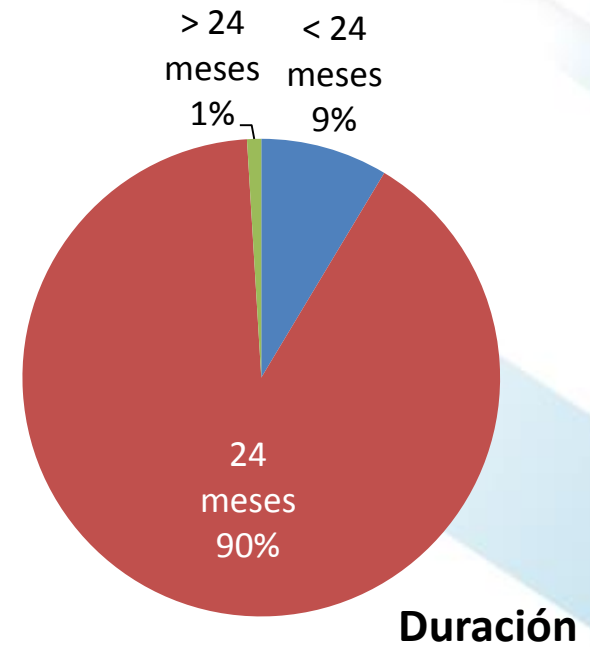

KA229: 918 proyectos seleccionados