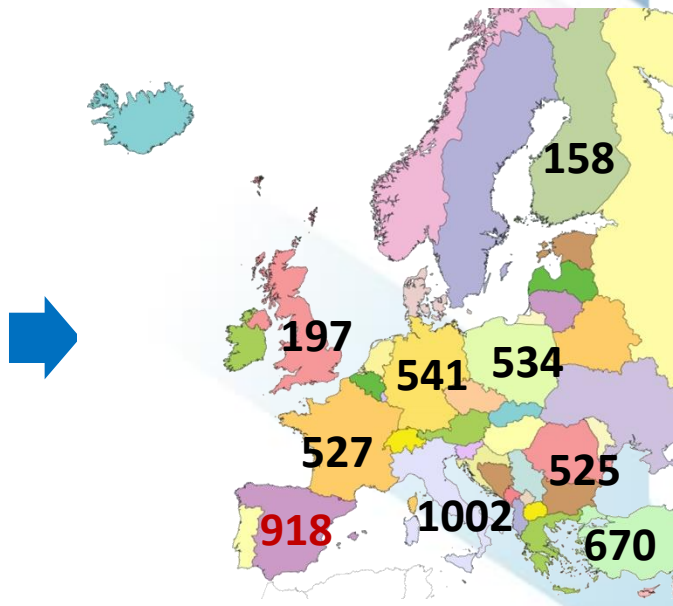

KA229 España: 209c + 709s = 918

SERVICIO ESPAÑOL PARA LA INTERNACIONALIZACIÓN DE LA EDUCACIÓN

2.048
Asociaciones de Intercambio Escolar
KA229

8.621
Proyectos
KA229