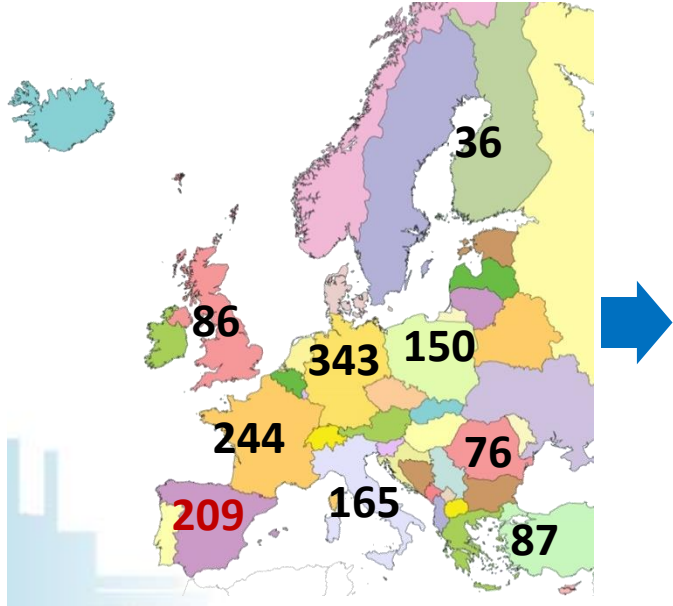

KA229 España: 209c + 709s = 918

SERVICIO ESPAÑOL PARA LA INTERNACIONALIZACIÓN DE LA EDUCACIÓN

2.048
Asociaciones de Intercambio Escolar
KA229

8.621
Proyectos
KA229