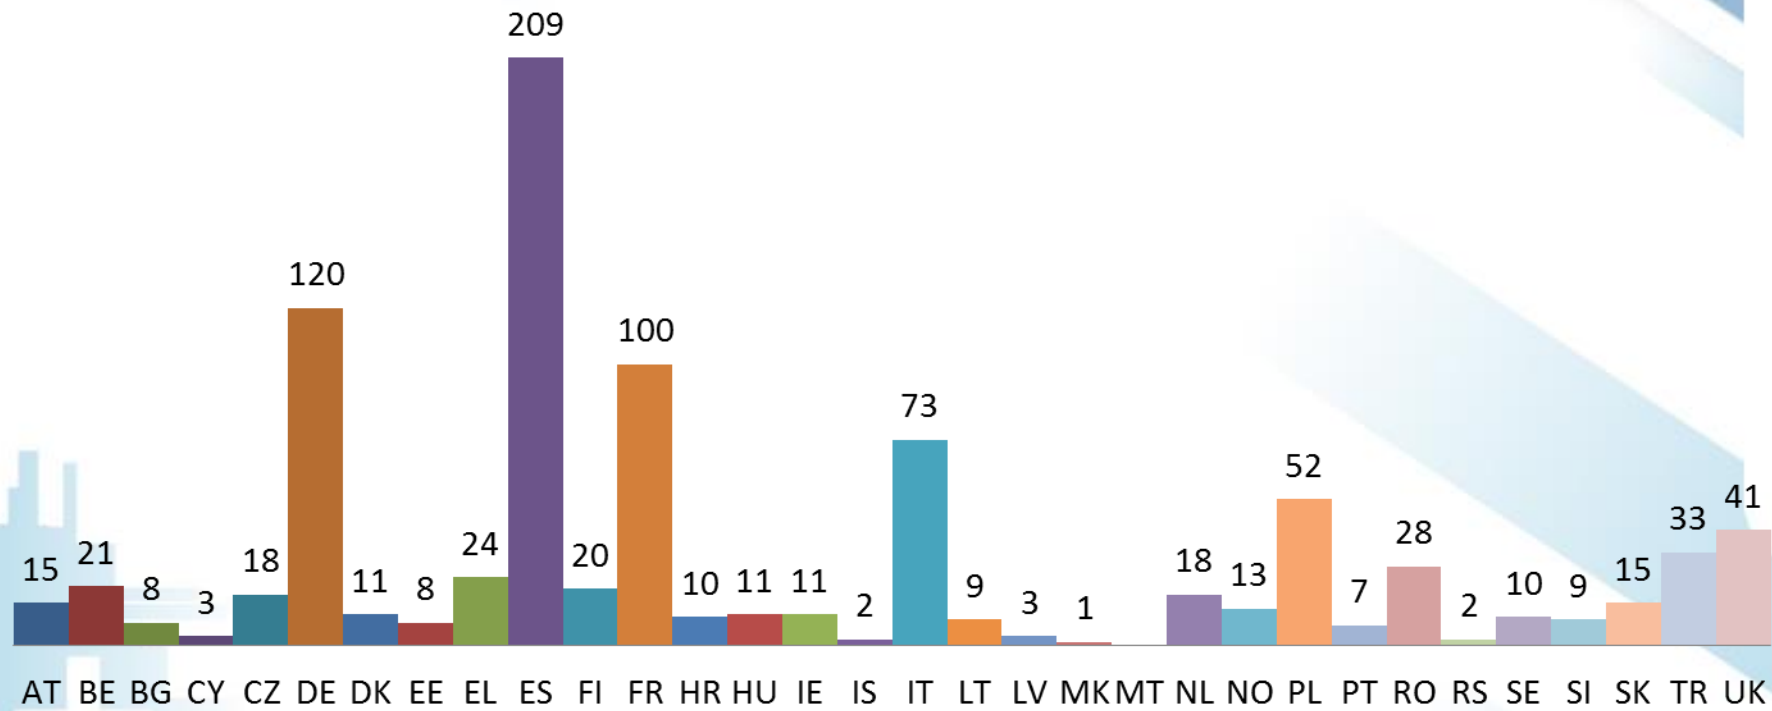

KA229: Nacionalidad de los coordinadores