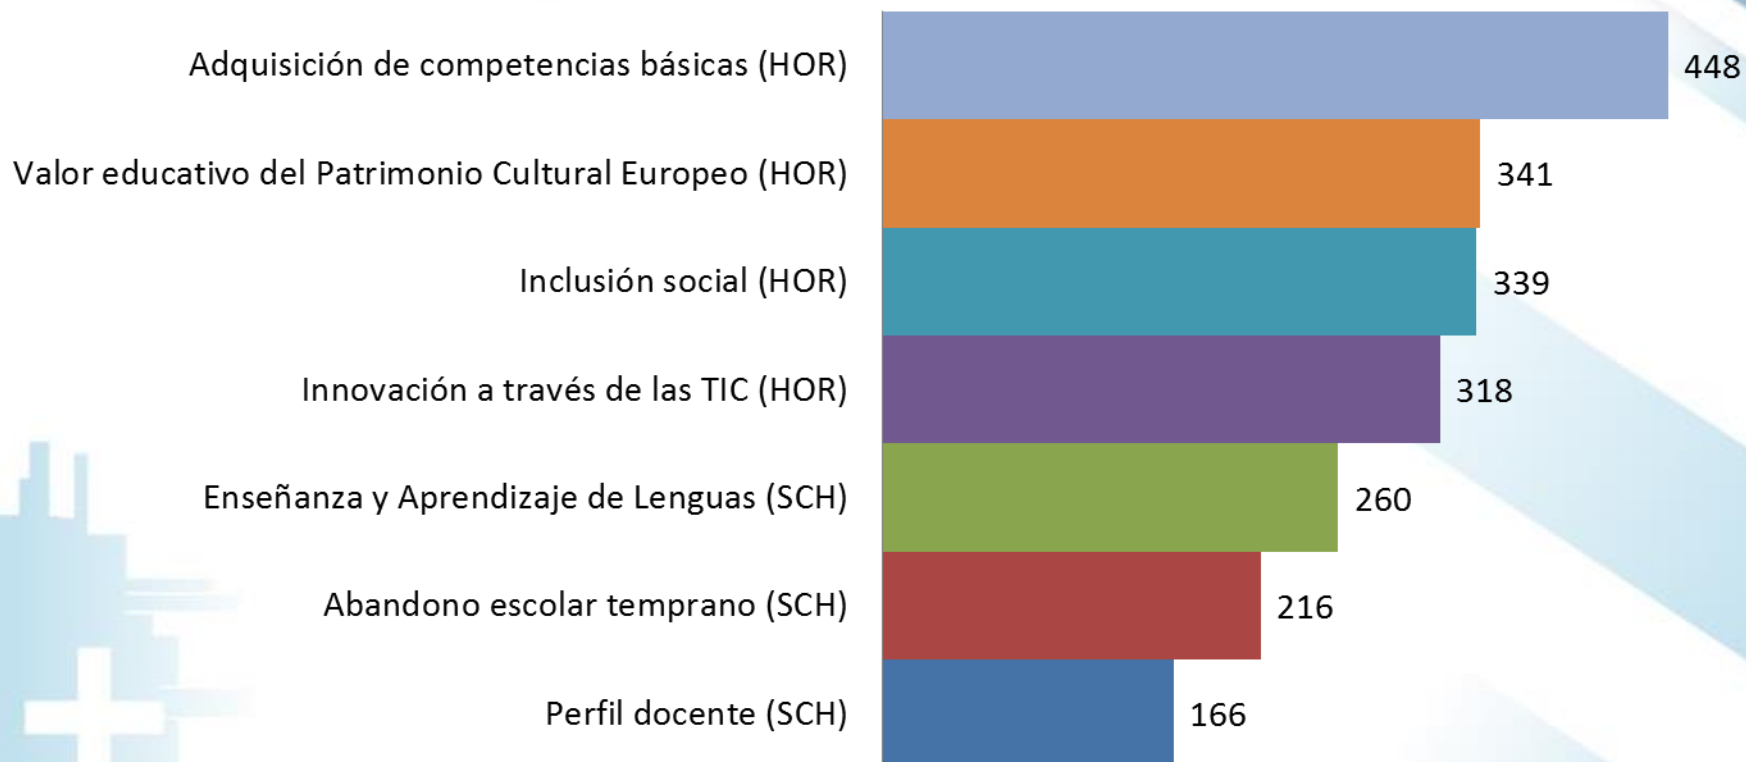

KA229 - Convocatoria 2019 - Seleccionados Prioridades