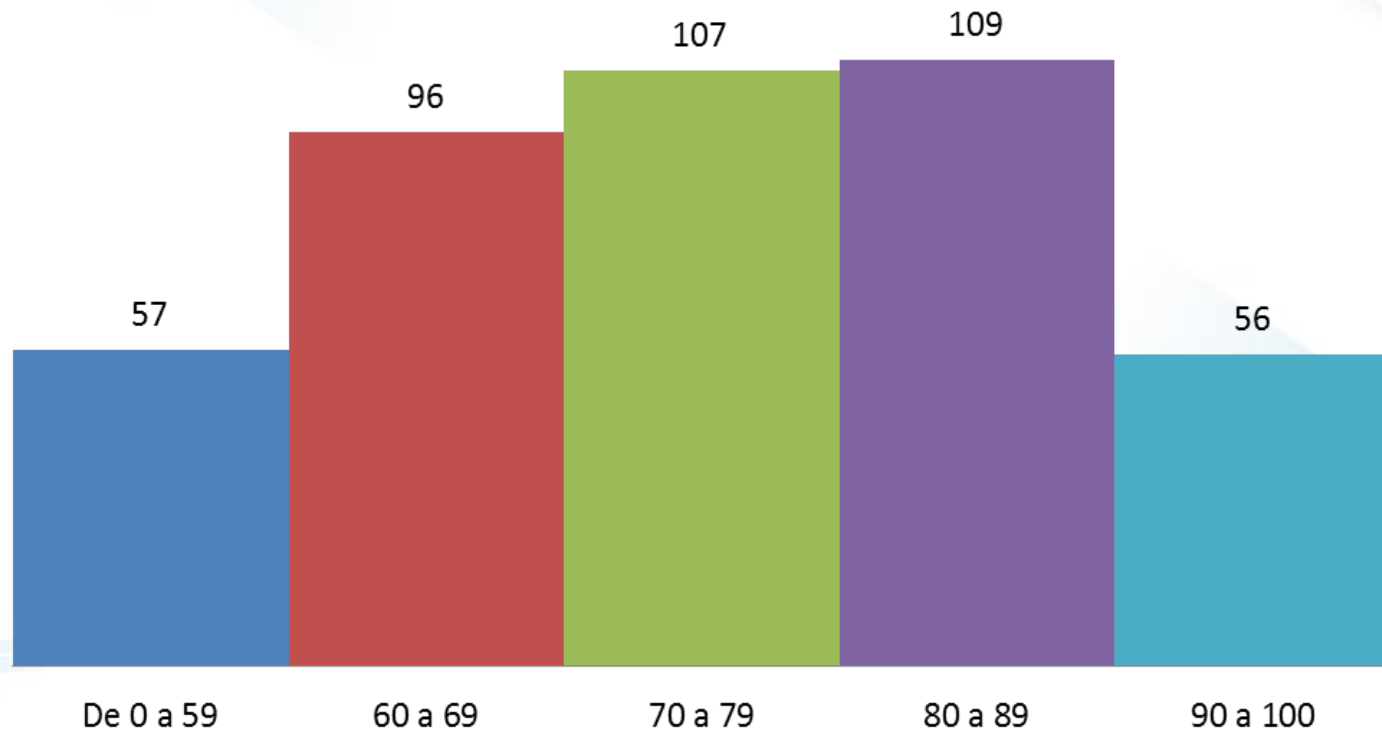

KA229 - Convocatoria 2019 Evaluación calidad

NOTA DE CORTE
KA229: 75 puntos