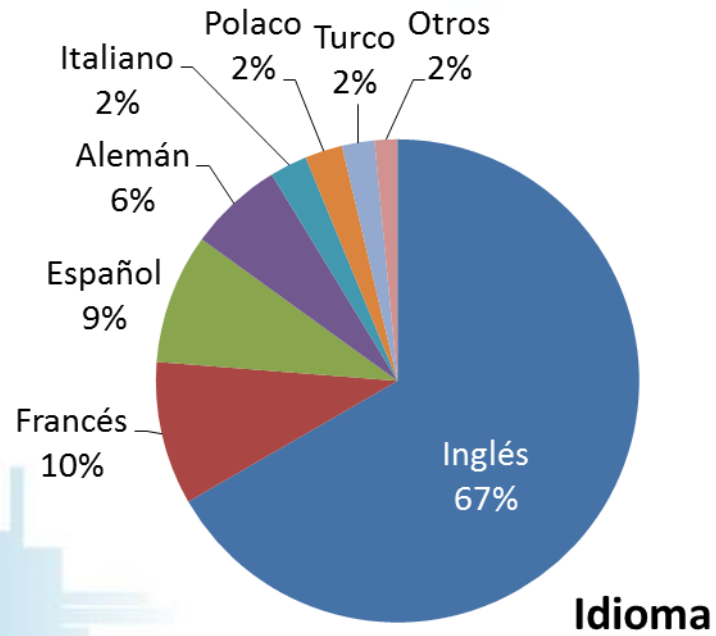

KA229: 918 proyectos seleccionados