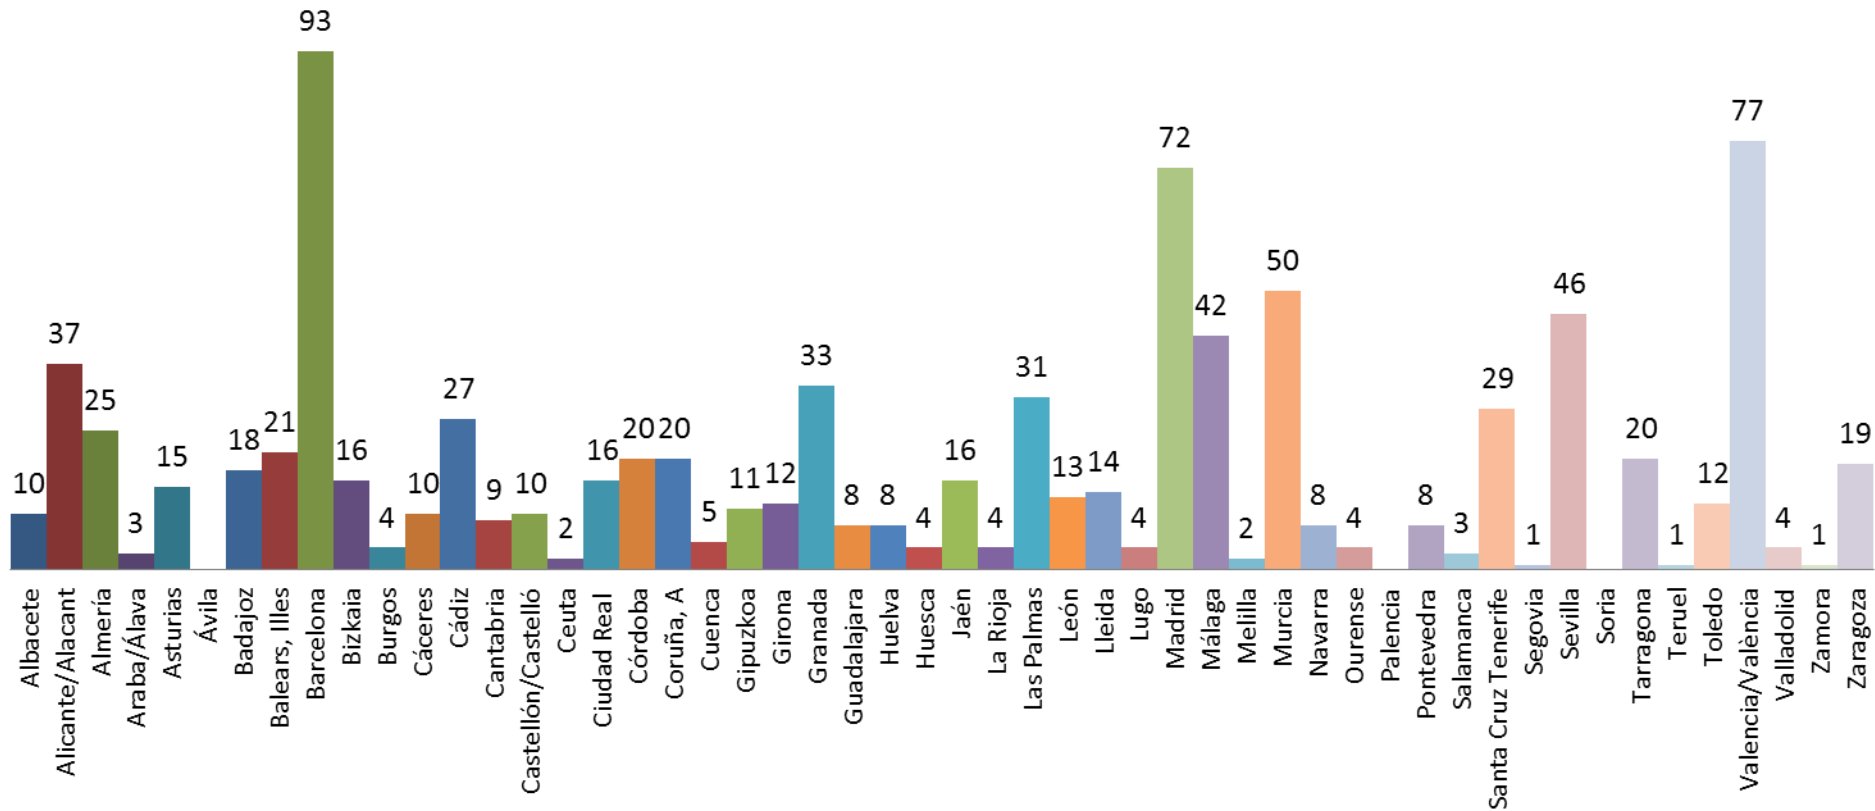

KA229 - Convocatoria 2019 - Seleccionados Provincias