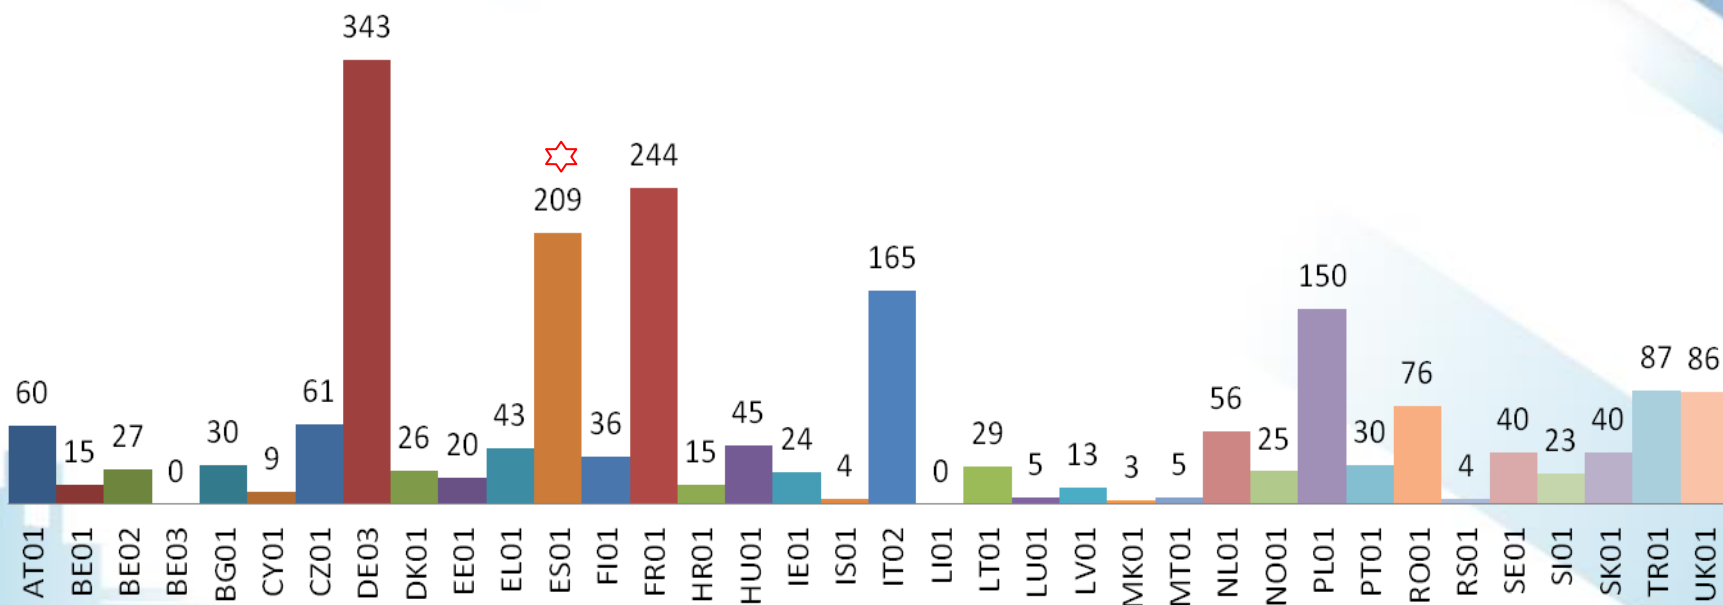

Gobierno de España

Erasmus+

Enriqueciendo vidas, abriendo mentes.

KA229 - Proyectos seleccionados por países Total: 2.048