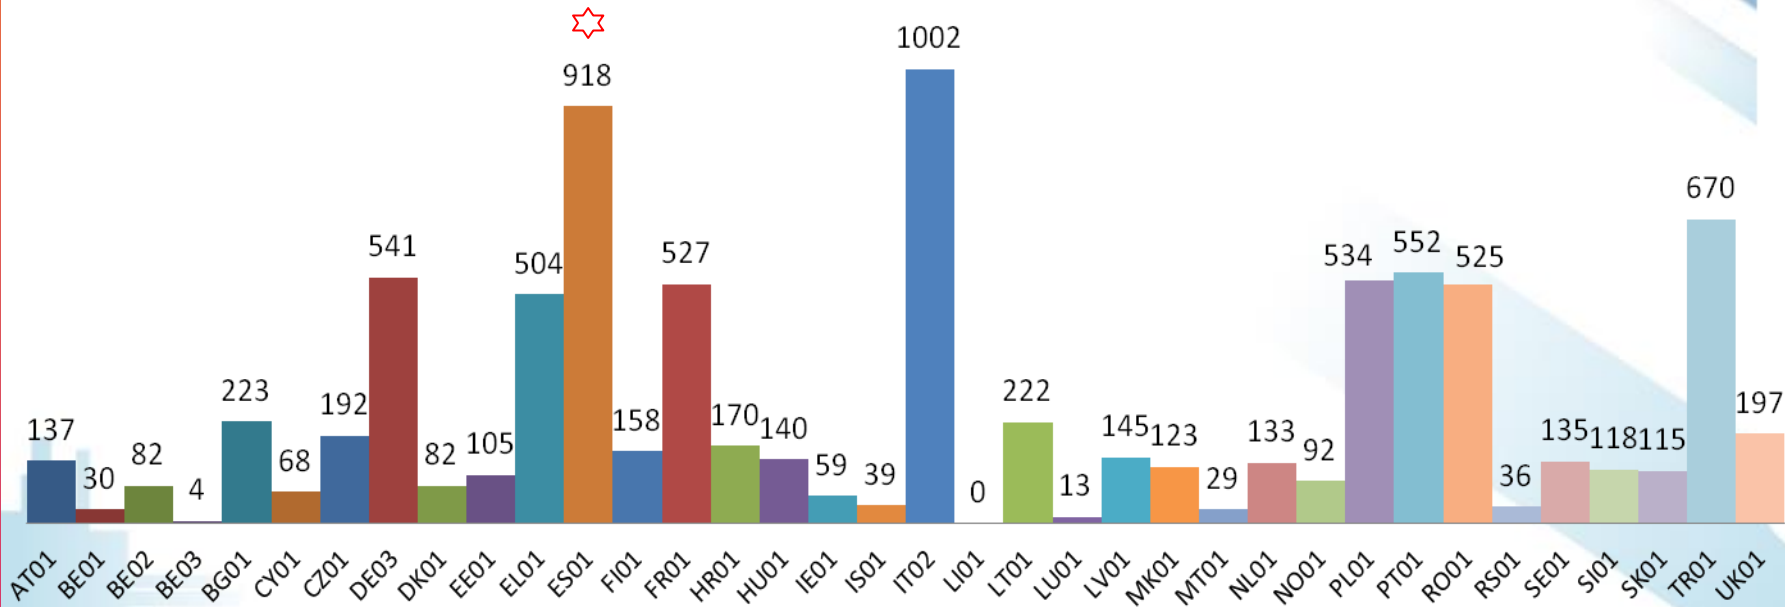

# KA229 España: 209c + 709s = 918

SERVICIO ESPAÑOL PARA LA INTERNACIONALIZACIÓN DE LA EDUCACIÓN

**2.048**  
 Asociaciones de Intercambio Escolar  
 KA229

**8.621**  
 Proyectos  
 KA229

Gobierno de España

Ministerio de Ciencia, Innovación y Universidades

SERVICIO ESPAÑOL PARA LA INTERNACIONALIZACIÓN DE LA EDUCACIÓN

Erasmus+

Enriqueciendo vidas, abriendo mentes.

# KA229 - Proyectos seleccionados por países Total: 2.048

## KA229 - Centros en proyectos por países

Total: 8.621

KA229: 918 proyectos seleccionados

Actividades de Enseñanza, Formación y Aprendizaje

Total: 24.849

Intercambios de corta duración (alumnado)

- 16.696
- 5.504 acomp.