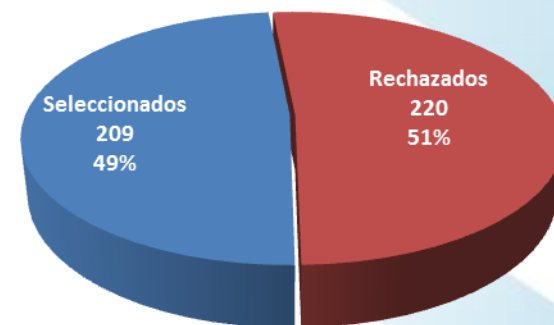

GOBIERNO DE ESPAÑA

sepie
SERVICIO ESPAÑOL PARA LA INTERNACIONALIZACIÓN DE LA EDUCACIÓN

Erasmus+

Enriqueciendo vidas, abriendo mentes.

KA229 coordinadores 2019

429
solicitudes
presentadas

209
solicitudes
seleccionadas

49 %
tasa de éxito

24.109.634 €
asignados