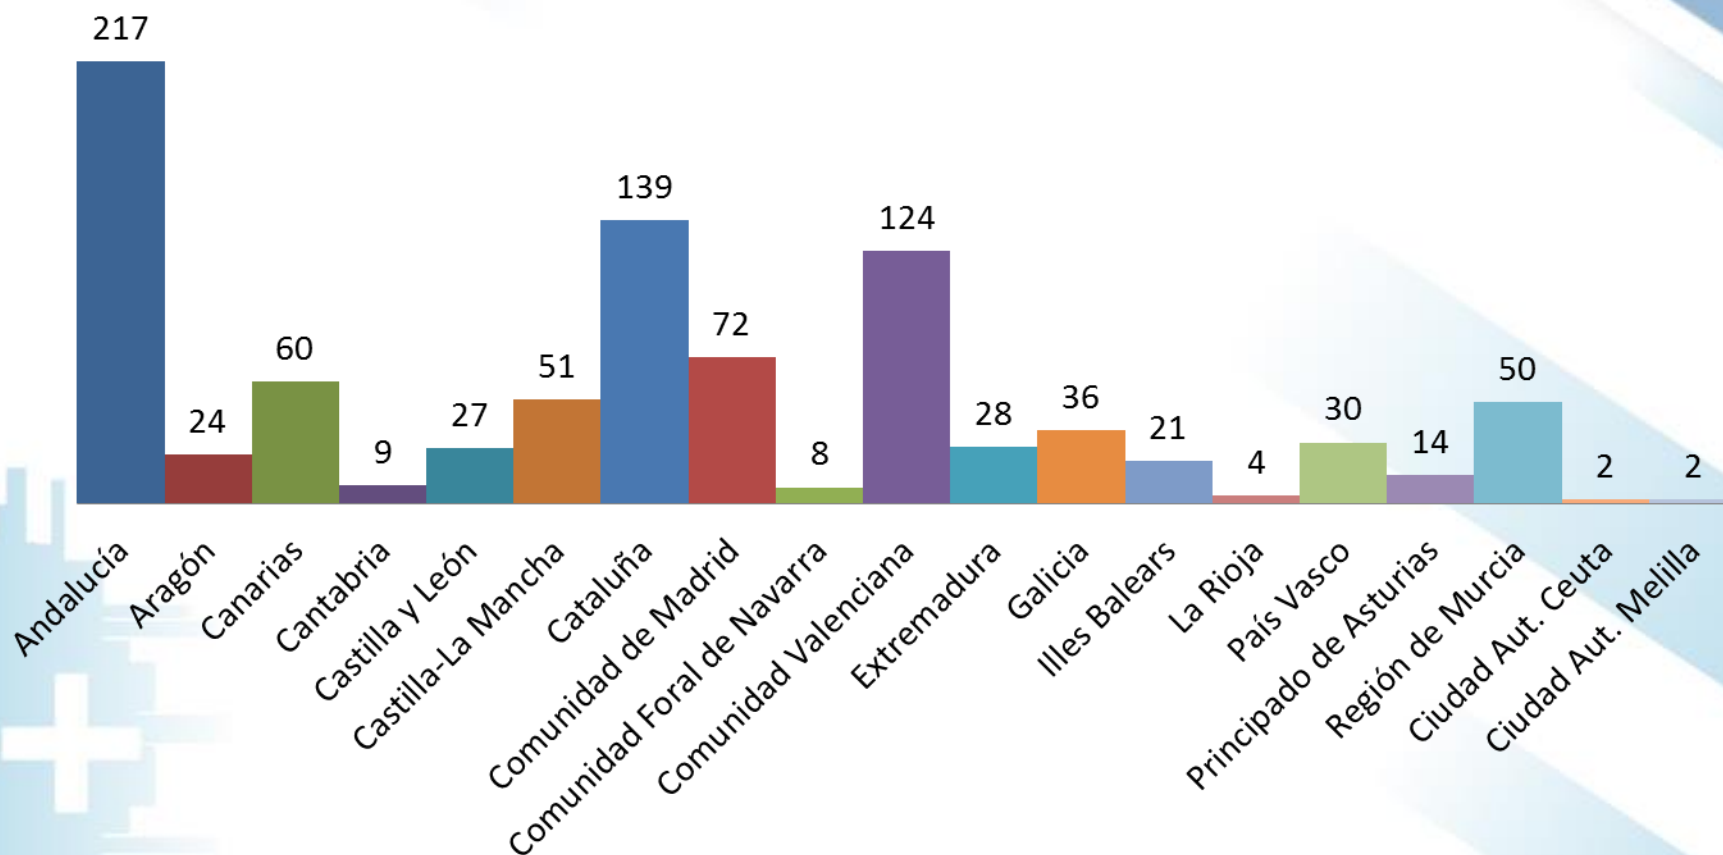

GOBIERNO DE ESPAÑA

Erasmus+

Enriqueciendo vidas, abriendo mentes.

KA229 - Convocatoria 2019 - Seleccionados CCAA