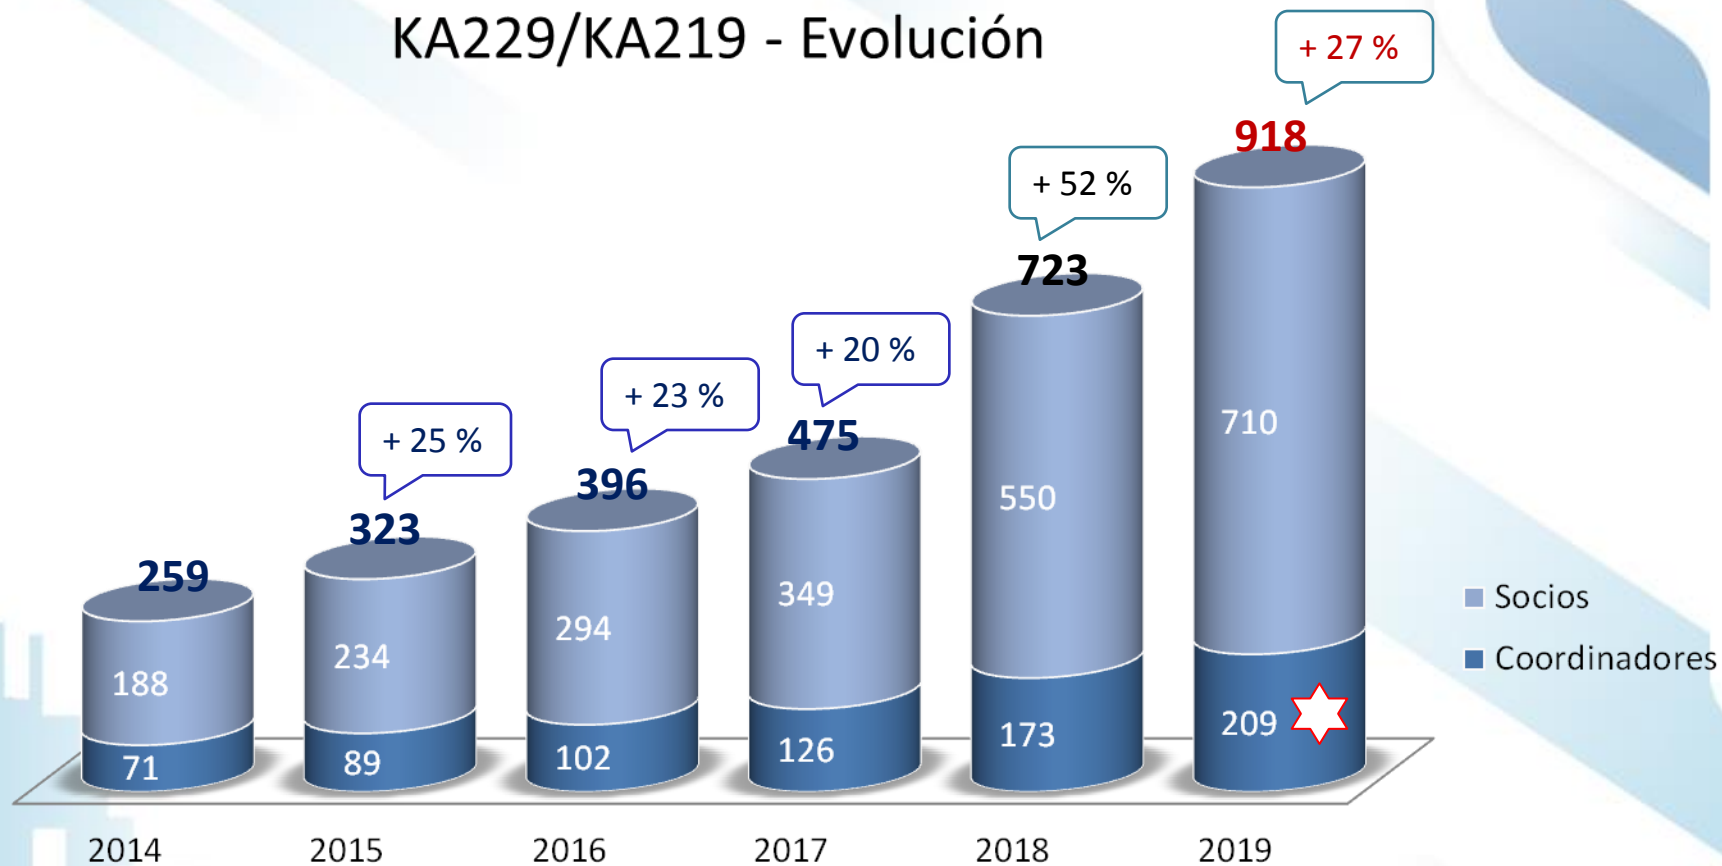

GOBIERNO DE ESPAÑA

sepie
SERVICIO ESPAÑOL PARA LA INTERNACIONALIZACIÓN DE LA EDUCACIÓN

Erasmus+

Enriqueciendo vidas, abriendo mentes.

KA229/KA219 - Evolución